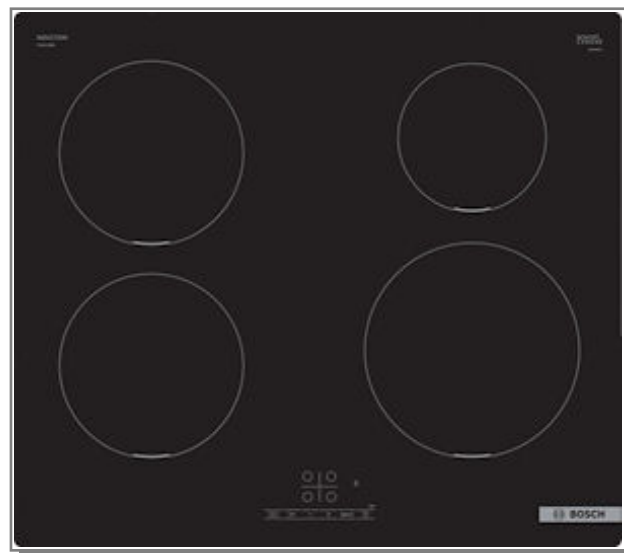

ELETRICO - 31 - 60 cm

BOSCH

PUE611BB5E

222002426 / 4242005285082

Descrizione prodotto

458,99€

Dati tecnici

- > Alimentazione piano : Elettrico
- > Assorbimento max elettrico (kW) : 4,6
- > Tipo di vetroceramica : Piano vetroceramica ad induzione
- > Numero totale di fuochi : 0

- > Tipo di accensione : Accensione elettronica a pulsante
- > Materiale del piano : Piano in vetroceramica
- > Materiale delle griglie : Senza griglie
- > Numero zone cottura : 4

Dati tecnici

- > Descrizione Marketing : Piano cottura ad induzione: cuocere velocemente e in sicurezza con il minimo impiego di energia.
 - ? TouchSelect: permette di regolare facilmente la zona di cottura desiderata attraverso i controlli + e -. A voi toccherà solo scegliere il livello di potenza
 - ? PowerBoost: fino al 50% di potenza in più per un riscaldamento più rapido sul tuo piano cottura a induzione.
 - ? ReStart: in caso di spegnimento accidentale, il piano si spegne automaticamente, memorizzando le impostazioni di cottura.
 - ? Timer contaminuti per spegnere in autonomia le zone cottura al termine del tempo impostato
 - ? Sicurezza bambini: blocco del pannello controllo per prevenire incidenti e cambi di programmazione.