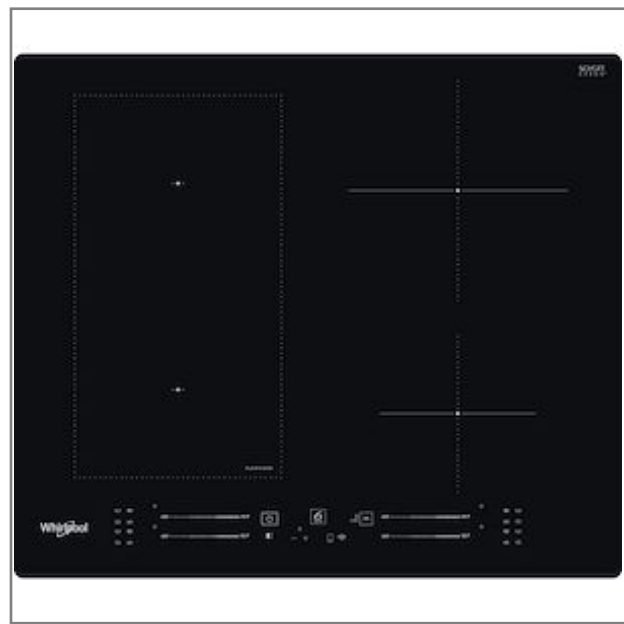

INDUZIONE - 31 - 60 cm

WHIRLPOOL

WL S2260 NE

202010838 / 8003437238215

Descrizione prodotto

568,93€

Dati tecnici

- > Alimentazione piano : Elettrico
- > Assorbimento max elettrico (kW) : 0
- > Materiale delle griglie : Senza griglie
- > Numero di piastre elettriche : 4
- > Numero zone cottura : 4
- > Timer : Sì
- > Profondità incasso (cm) : 48
- > Tipo di accensione : Accensione elettronica a pulsante
- > Materiale del piano : Piano in altri materiali
- > Posizionamento comandi : Frontali
- > Numero totale di fuochi : 4
- > Valvole di sicurezza : Sì
- >

Dati tecnici

- > Descrizione Marketing : 4 piastre a induzione. tecnologia FlexiCook che consente di combinare diverse zone cottura in un'unica grande zona di cottura, per pentole e padelle di grandi dimensioni. Un cursore intuitivo per controllare facilmente tutte le impostazioni. Caratteristiche di questo piano cottura a induzione in vetroceramica Whirlpool: Un'elegante tecnologia che riscalda la padella, non il piano cottura, riducendo la dispersione di energia con risultati di cottura perfetti. Alimentazione elettrica.
- > Nome commerciale : Whirlpool WL S2260 NE Nero Da incasso 59 cm Piano cottura a induzione 4 Fornello(i)