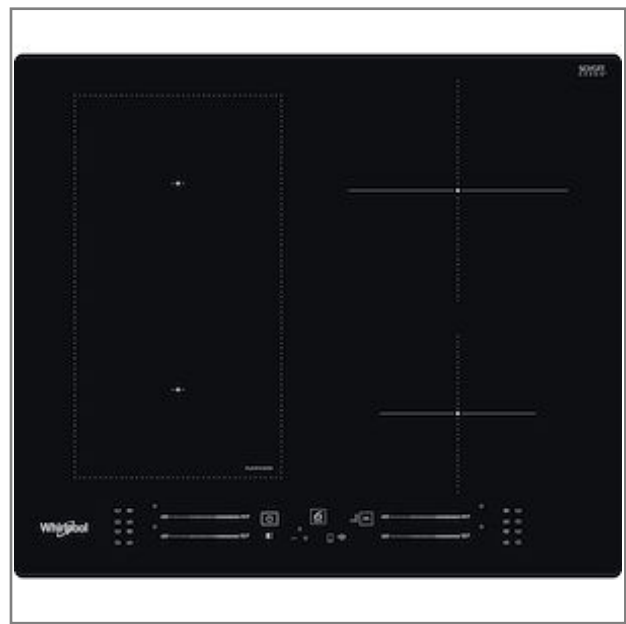

- > EDIEL - Numero di pezzi per cartone : 1
- > EDIEL - Quantità minima ordinabile : 1

INDUZIONE - 31 - 60 cm

WHIRLPOOL

WL S2260 NE

202010838 / 8003437238215

Descrizione prodotto

568,93€

- > EDIEL - Unità di misura della quantità minima ordinabile : Pezzi
- > EDIEL - Prezzo vendita consigliato al pubblico : 1.393,24
- > EDIEL - Tipo di prezzo consigliato al pubblico : Prezzo netto
- > EDIEL - Altezza lorda del prodotto : 12
- > EDIEL - Unità di misura delle dimensioni : Centimetri
- > EDIEL - Peso netto del prodotto : 9,5
- > EDIEL - Mesi di garanzia : 24